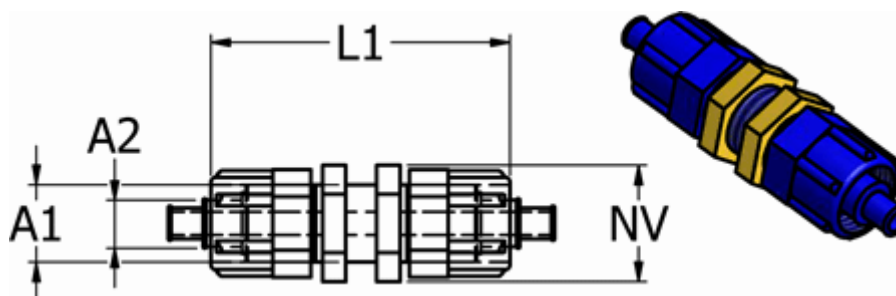

Varenummer: 58615885
Beskrivelse: Push-on fitting POM 15.885, Ø6/4
lige skotgennemføring, blå

Mål

For slange A2 = 6/4	
Gevind A1 = M10x1	
L1 = 50	
NV = 13	